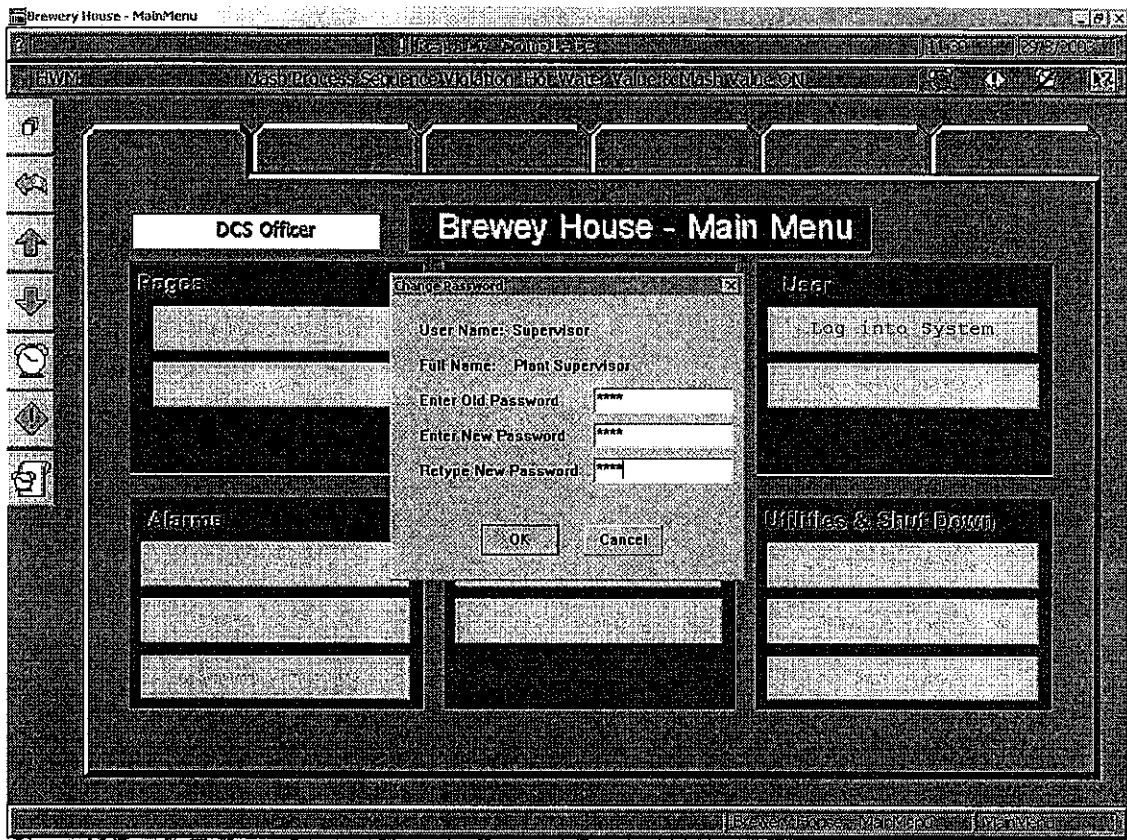

ภาคผนวก

รูปที่ ๗.1 Main Menu

รูปที่ ๗.๒ Production Page

รูปที่ ผ.3 Test

รูปที่ ๘.4 Alarm

รูปที่ ผ.5 Hardware Alarm

Time	Alarm Name	Description	Severity
17:21:55	Wha (pool)	Wha (pool) Off	Wha (pool) STOPPED
11:49:40	KTA	Reactor Temperature	DEVIATION
11:49:40	MISA	Motor Trip Signal	LOW LOW
11:49:43	MCA	Mill Speed Alarm	LOW LOW

รูปที่ ๗.6 Summary Alarm

รูปที่ ๗.7 Periodic Trend

รูปที่ ๘.๘ Event Trend

รูปที่ ๘.๙ View Report

รูปที่ ๗.10 Log Into System

รูปที่ ผ.11 Create a new User

รูปที่ พ.12 Change My Password