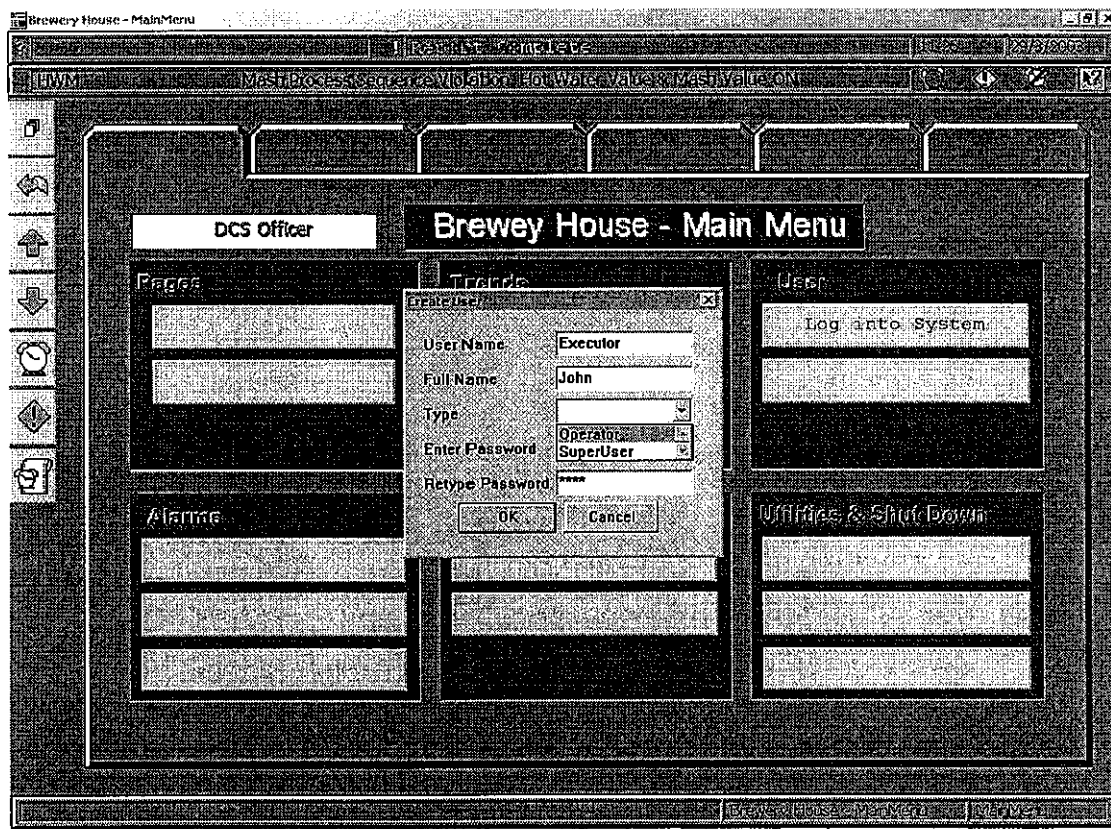

ภาคผนวก

รูปที่ ๗.1 Main Menu

รูปที่ ๗.๒ Production Page

รูปที่ ผ.3 Test

รูปที่ ๘.4 Alarm

รูปที่ ผ.5 Hardware Alarm

Time	Alarm Name	Description	Severity
17:21:55	Wha (pool)	Wha (pool) Off	Wha (pool) STOPPED
11:49:40	KTA	Reactor Temperature	DEVIATION
11:49:40	MISA	Motor Trip Signal	LOW LOW
11:49:43	MCA	Mill Speed Alarm	LOW LOW

รูปที่ ๗.6 Summary Alarm

รูปที่ ๗.7 Periodic Trend

รูปที่ ๘.๘ Event Trend

รูปที่ ๘.๙ View Report

รูปที่ ๗.10 Log Into System

รูปที่ ผ.11 Create a new User

รูปที่ พ.12 Change My Password