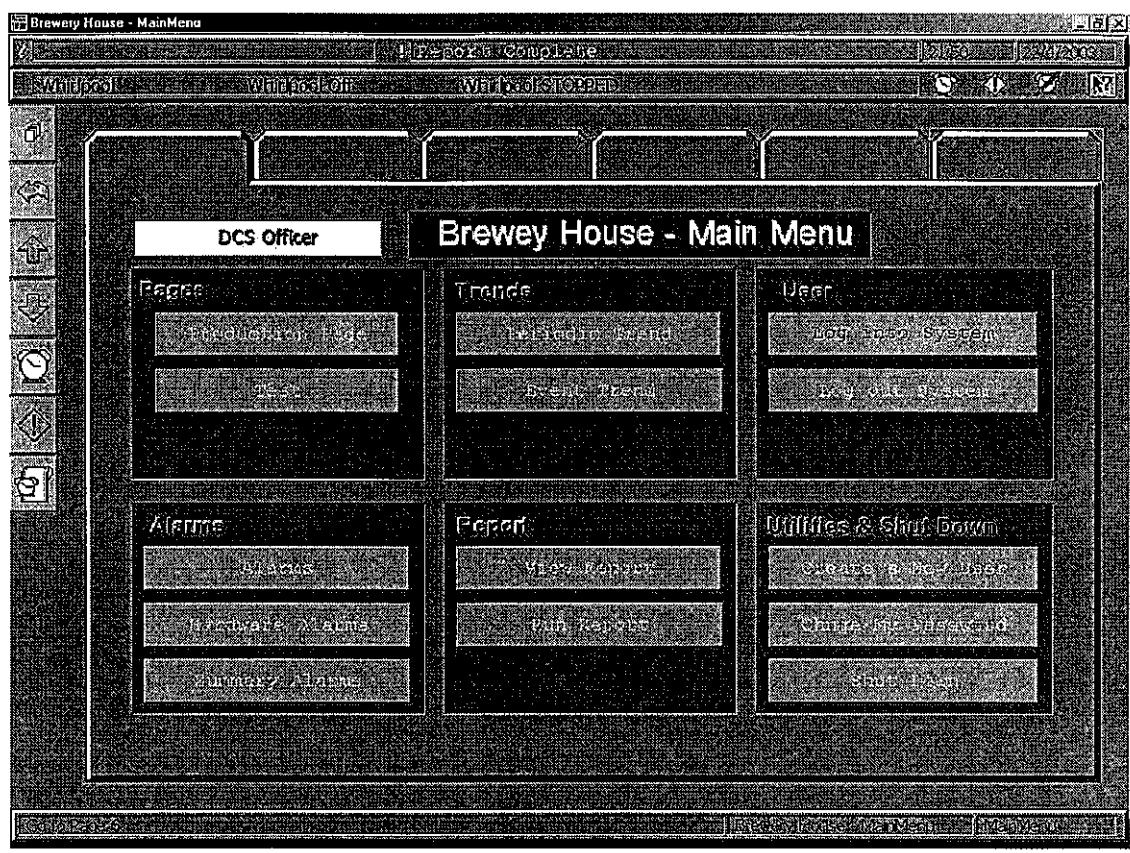

ภาคผนวก

รูปที่ ๗.1 Main Menu

รูปที่ ๗.๒ Production Page

รูปที่ ผ.3 Test

รูปที่ ๘.4 Alarm

รูปที่ ผ.5 Hardware Alarm

Time	Alarm Name	Description	Severity
17:21:55	Wha (pool)	Wha (pool) Off	Wha (pool) STOPPED
11:49:40	KTA	Reactor Temperature	DEVIATION
11:49:40	MISA	Motor Trip Signal	LOW LOW
11:49:43	MCA	Mill Speed Alarm	LOW LOW

รูปที่ ๗.6 Summary Alarm

รูปที่ ๗.7 Periodic Trend

รูปที่ ๘.๘ Event Trend

รูปที่ ๘.๙ View Report

รูปที่ ๗.10 Log Into System

รูปที่ ผ.11 Create a new User

รูปที่ พ.12 Change My Password