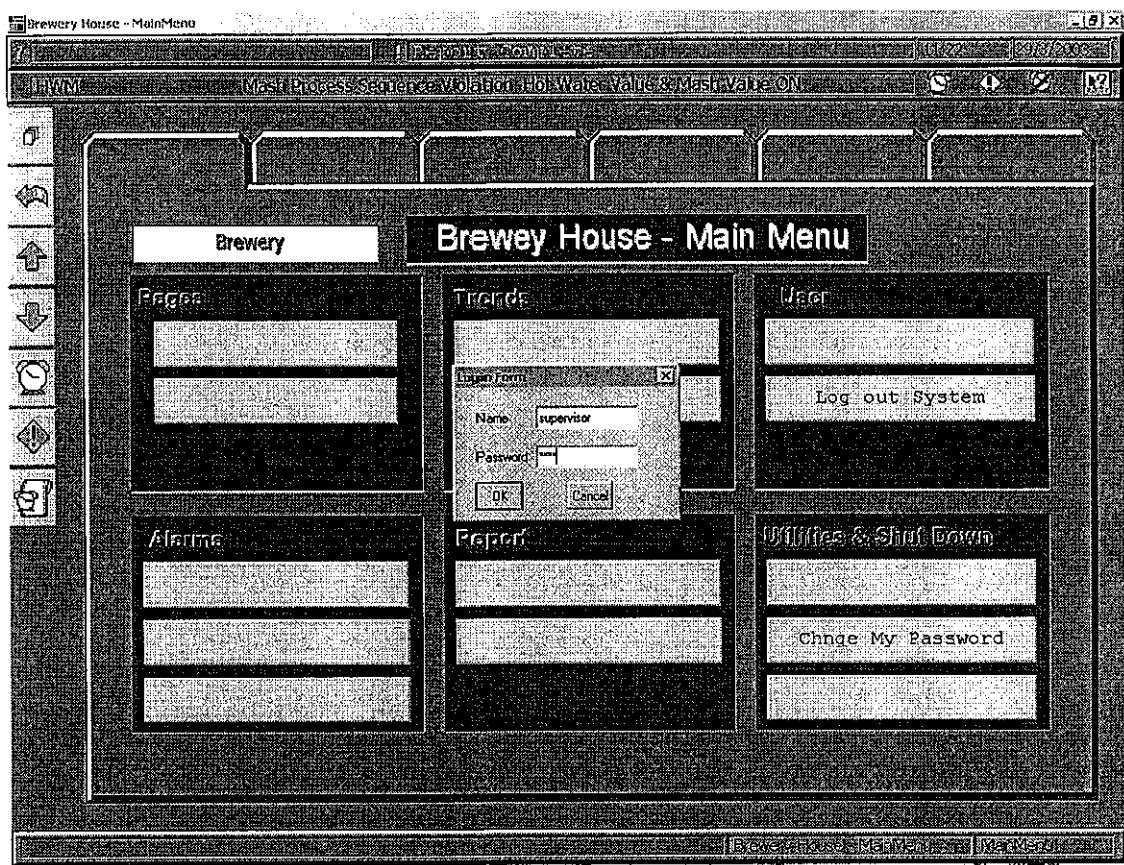

ภาคผนวก

รูปที่ ๗.1 Main Menu

รูปที่ ๗.๒ Production Page

รูปที่ ผ.3 Test

รูปที่ ๘.4 Alarm

รูปที่ ผ.5 Hardware Alarm

Time	Alarm Name	Description	Severity
17:21:55	Wha (pool)	Wha (pool) Off	Wha (pool) STOPPED
11:49:40	KTA	Reactor Temperature	DEVIATION
11:49:40	MISA	Motor Trip Signal	LOW LOW
11:49:43	MCA	Mill Speed Alarm	LOW LOW

รูปที่ ๗.6 Summary Alarm

รูปที่ ๗.7 Periodic Trend

รูปที่ ๘.๘ Event Trend

รูปที่ ๘.๙ View Report

รูปที่ ๗.10 Log Into System

รูปที่ ผ.11 Create a new User

รูปที่ พ.12 Change My Password