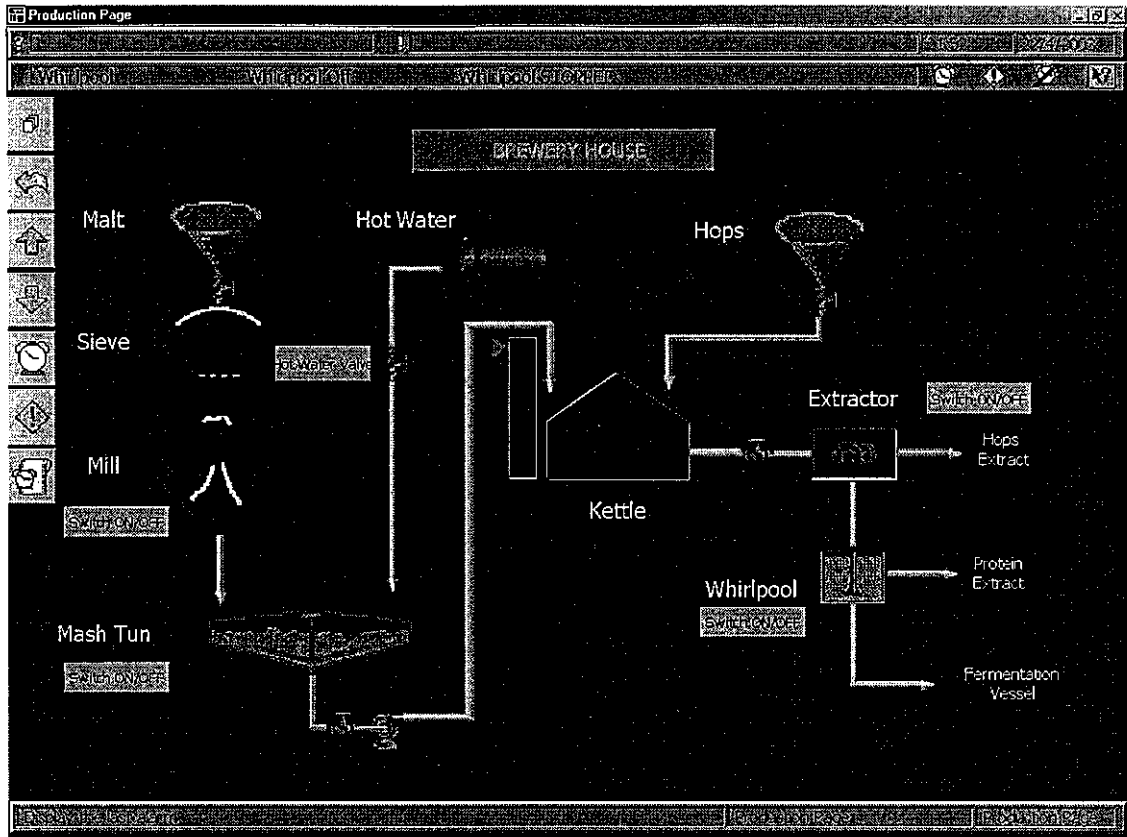

ภาคผนวก

รูปที่ ๗.1 Main Menu

รูปที่ ๗.๒ Production Page

รูปที่ ผ.3 Test

รูปที่ ๘.4 Alarm

รูปที่ ผ.5 Hardware Alarm

Time	Alarm Name	Description	Severity
17:21:55	Wha (pool)	Wha (pool) Off	Wha (pool) STOPPED
11:49:40	KTA	Reactor Temperature	DEVIATION
11:49:40	MISA	Motor Trip Signal	LOW LOW
11:49:43	MCA	Mill Speed Alarm	LOW LOW

รูปที่ ๗.6 Summary Alarm

รูปที่ ๗.7 Periodic Trend

รูปที่ ๘.๘ Event Trend

รูปที่ ๘.๙ View Report

รูปที่ ๗.10 Log Into System

รูปที่ ผ.11 Create a new User

รูปที่ พ.12 Change My Password